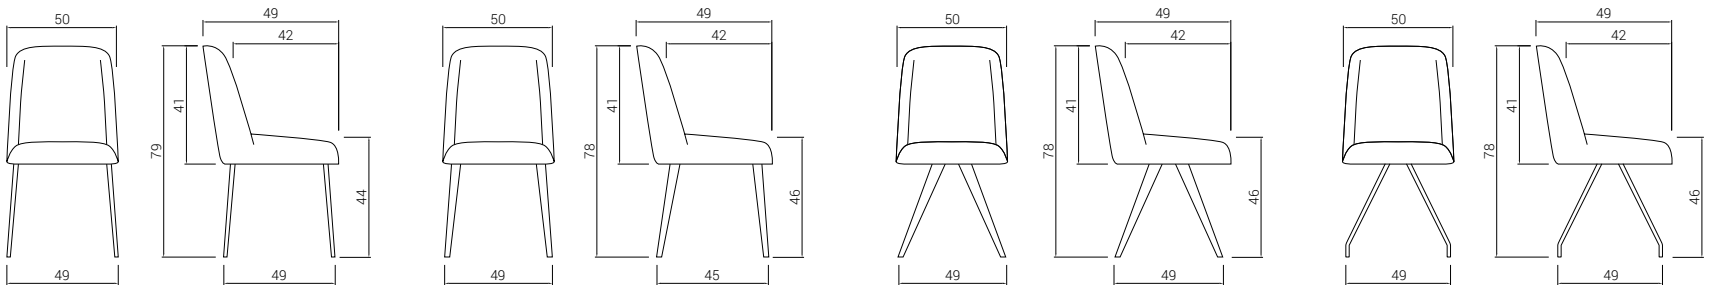

n o r m a

n o r m a

n o r m a

Butaca 4 patas tapizada | S0000-00bb-00yy

Referencia	Base
S2970	4 patas cromo
S2971	4 patas blanco
S2972	4 patas negro
S2973	4 patas fresno

Unidades 1 / Tela cliente 142 cm / Peso 11 Kg / Volumen 0,25 m³

Butaca giratoria tapizada | S0000-00bb-00yy

Referencia	Base	Mecanismo
S2974	4 radios cromo	giratoria
S2975	4 radios blanco	giratoria
S2976	4 radios negro	giratoria
S2977	4 radios fresno	giratoria

Unidades 1 / Tela cliente 142 cm / Peso 11 Kg / Volumen 0,25 m³

 120kg
Peso máximo